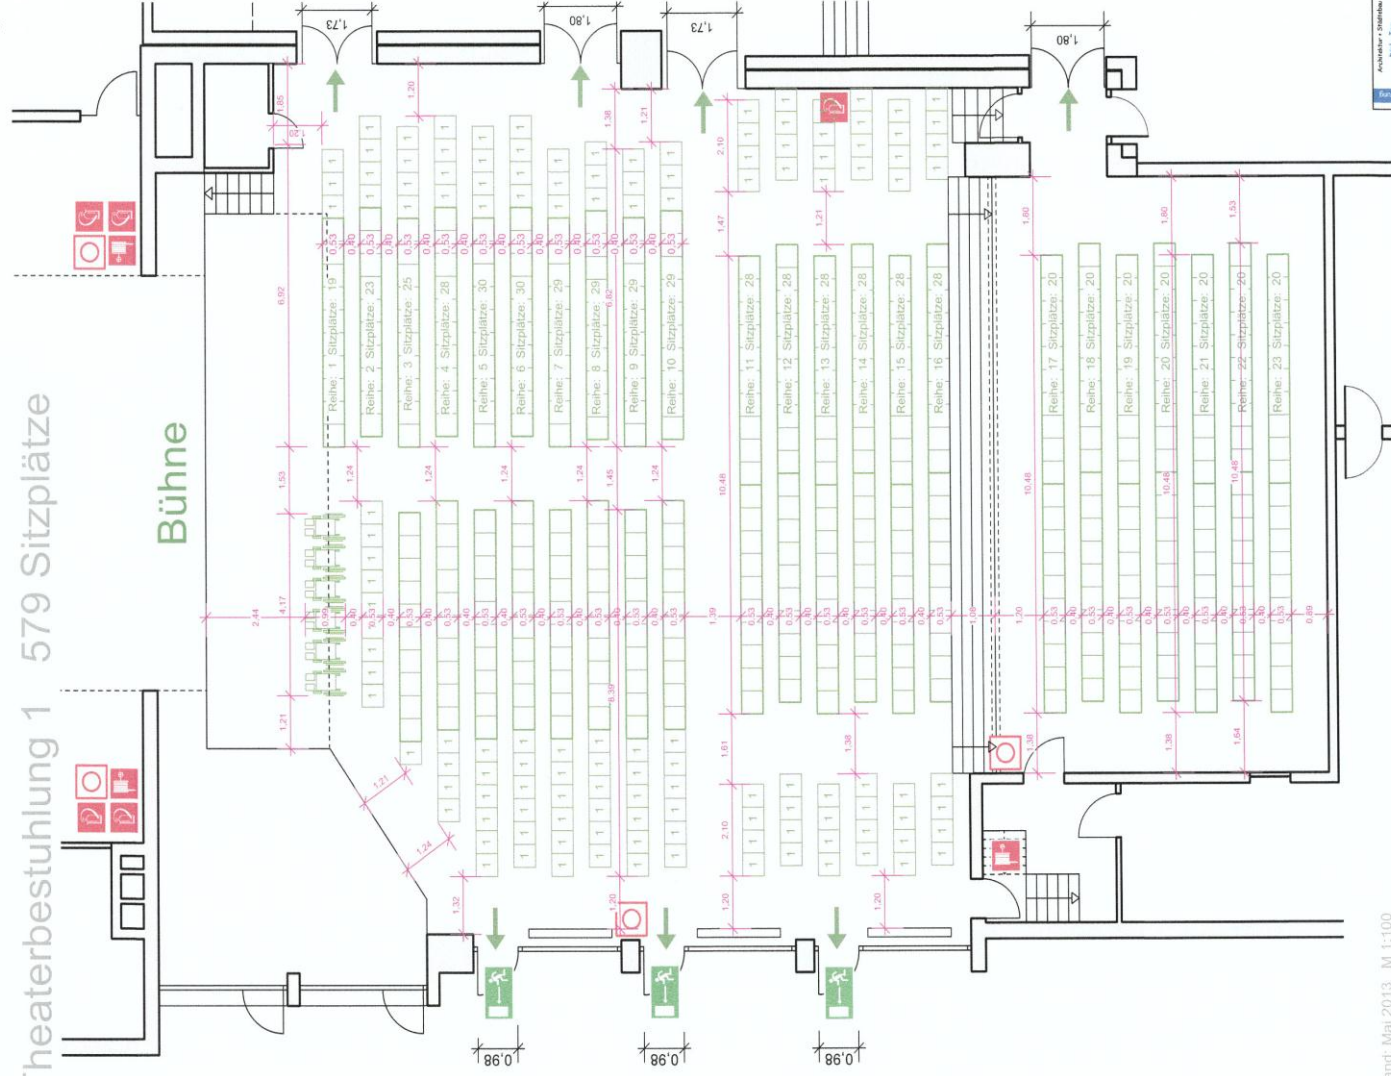

Bestuhlungsplan Bürgerhaus Butzbach

Theaterbestuhlung 1 579 Sitzplätze

Gesehen u. einverstanden
Der Kreisvorschuss des Weiterenkreis
Brandenburgische Stelle für Verb. Brandfuhr
05.06.2013

[Signature]